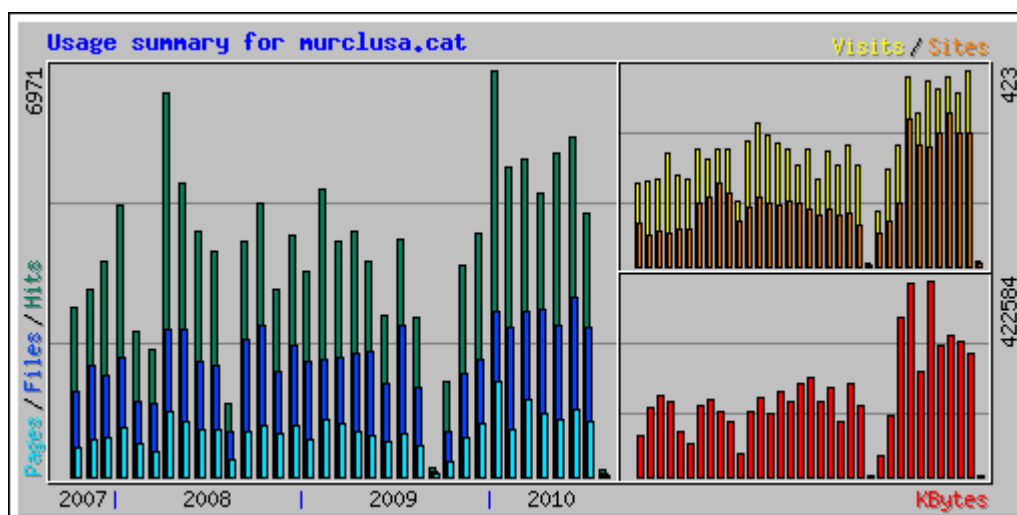

Usage Statistics for murclusa.cat

Summary by Month

Generated 02-Aug-2010 02:03 CEST

Summary by Month										
Month	Daily Avg					Monthly Totals				
	Hits	Files	Pages	Visits	Sites	KBytes	Visits	Pages	Files	Hits
Aug 2010	107	52	19	11	8	2157	11	19	52	107
Jul 2010	145	82	30	13	285	264013	423	947	2567	4509
Jun 2010	193	102	38	12	288	289325	372	1141	3074	5819
May 2010	179	83	31	13	331	302386	410	988	2580	5554
Apr 2010	162	95	36	12	286	280510	381	1087	2860	4876
Mar 2010	175	91	42	12	255	422584	401	1332	2831	5436
Feb 2010	189	91	29	11	263	225025	331	822	2564	5304
Jan 2010	224	91	53	13	318	417962	406	1645	2840	6971
2009										
Dec 2009	135	64	29	8	137	341504	262	917	2004	4187
Nov 2009	120	58	22	7	99	132317	211	660	1767	3624
Oct 2009	109	52	18	8	70	44881	120	270	783	1646
Sep 2009	158	75	67	5	4	3717	5	67	75	158
Aug 2009	91	51	17	7	88	152171	218	536	1544	2741
Jul 2009	131	83	24	8	116	198503	262	754	2600	4075
Jun 2009	92	53	20	7	110	119349	217	601	1590	2765
May 2009	119	69	22	8	122	191979	249	693	2153	3693
Apr 2009	140	70	26	6	112	160050	187	783	2122	4205