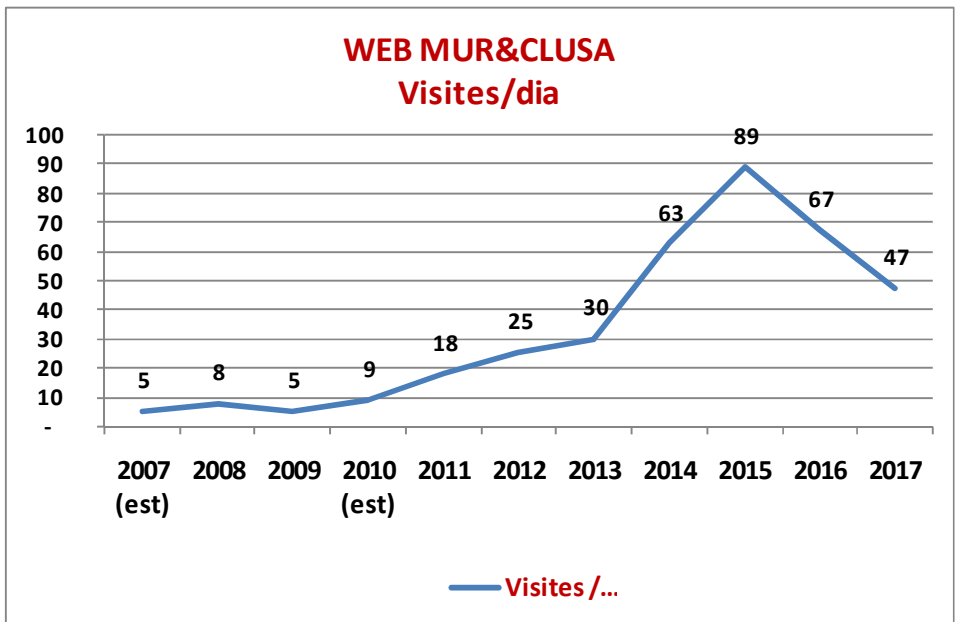

Summary by Month										
Month	Daily Avg				Monthly Totals					
	Hits	Files	Pages	Visits	Sites	KBytes	Visits	Pages	Files	Hits
Dec 2017	440	102	335	31	879	831491	985	10398	3173	13663
nov-17	535	145	396	52	854	893171	1570	11882	4366	16061
oct-17	250	163	117	61	1000	1011706	1893	3639	5056	7761
Sep 2017	170	131	47	31	781	853519	951	1412	3933	5112
Aug 2017	164	111	47	31	780	874218	987	1484	3448	5105
jul-17	283	180	89	40	773	722366	1261	2780	5587	8785
				42			7.647			
juny-17	184	93	92	34	746	511776	1044	2760	2804	5531
May 2017	1582	104	1487	50	798	630129	1570	46109	3230	49053
Apr 2017	850	78	792	53	773	395110	1595	23774	2345	25509
març-17	472	104	375	50	838	645513	1561	11629	3246	14647
febr-17	831	165	707	64	763	552884	1816	19822	4624	23287
Jan 2017	975	170	856	63	789	844839	1976	26548	5271	30251
Gener- Juny				53			9.562			
Totals				48			17.209			

Summary by Month										
2016										
Month	Daily Avg				Monthly Totals					
	Hits	Files	Pages	Visits	Sites	KBytes	Visits	Pages	Files	Hits
Dec 2016	202	152	73	44	718	958837	1364	2266	4722	6288
nov-16	207	136	80	45	734	833060	1377	2424	4098	6210
oct-16	801	121	693	63	840	871772	1958	21500	3780	24844
Sep 2016	771	102	689	70	681	1104478	2105	20689	3083	23135
Aug 2016	369	115	283	67	810	1515844	2095	8782	3576	11461
jul-16	357	159	215	79	1011	1637539	2452	6687	4957	11080
				63			11.351			
juny-16	316	175	137	71	1030	1630724	2134	4110	5259	9491
May 2016	216	127	101	50	883	1280104	1559	3140	3959	6705
Apr 2016	220	106	126	69	1011	994490	2077	3786	3186	6601
març-16	274	136	156	67	991	1022612	2102	4852	4235	8507
febr-16	329	228	133	98	860	1960710	2852	3860	6619	9560
Jan 2016	301	216	125	79	805	1641486	2474	3898	6696	9360
				72			13.198			
TOTAL 2016							24.549	-24%	2015 -2016	

Summary by Month										
2015										
Month	Daily Avg				Monthly Totals					
	Hits	Files	Pages	Visits	Sites	KBytes	Visits	Pages	Files	Hits
Dec 2015	256	170	132	80	904	1405007	2503	4115	5287	7966
nov-15	510	293	338	128	1145	1686341	3855	10164	8799	15311
oct-15	299	163	180	78	808	934290	2435	5608	5082	9292
Sep 2015	332	155	251	46	748	881722	1404	7549	4668	9984
Aug 2015	270	104	185	61	921	723735	1914	5752	3250	8378
jul-15	310	121	203	81	941	994792	2521	6306	3758	9625
juny-15	436	144	344	78	513	392625	1327	5851	2454	7421
maig-15	498	157	366	112	817	679919	3482	11372	4895	15459
Apr 2015	880	205	775	162	322	252364	1302	6204	1641	7040
març-15	689	552	553	169	1443	1271521	5.265	17168	17138	21373
febr-15	657	558	493	138	1639	1210798	3882	13807	15642	18415
Jan 2015	360	251	166	82	304	189097	2542	1330	2011	2883