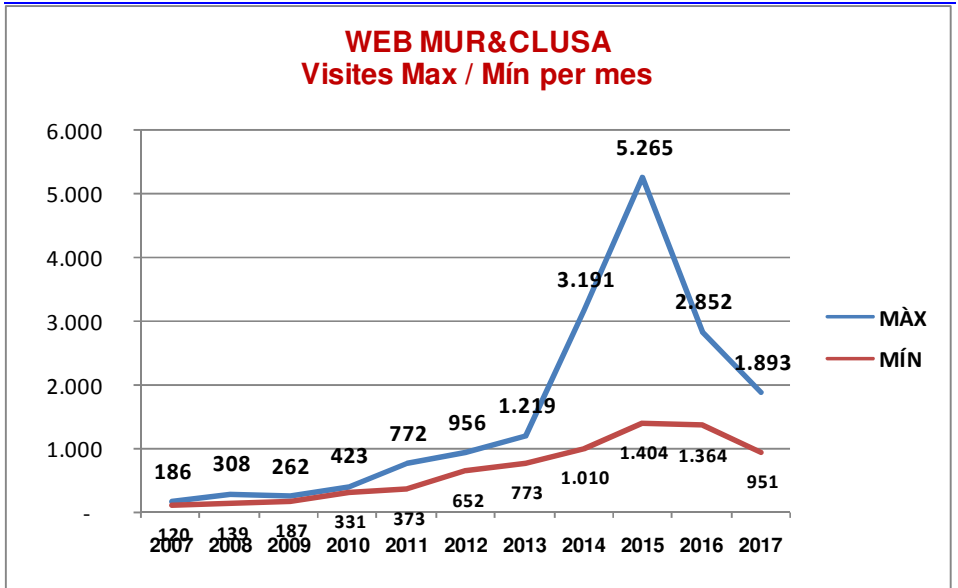

Summary by Month										
Month	Daily Avg				Monthly Totals					
	Hits	Files	Pages	Visits	Sites	KBytes	Visits	Pages	Files	Hits
Dec 2017	440	102	335	31	879	831491	985	10398	3173	13663
nov-17	535	145	396	52	854	893171	1570	11882	4366	16061
oct-17	250	163	117	61	1000	1011706	1893	3639	5056	7761
Sep 2017	170	131	47	31	781	853519	951	1412	3933	5112
Aug 2017	164	111	47	31	780	874218	987	1484	3448	5105
jul-17	283	180	89	40	773	722366	1261	2780	5587	8785
				42			7.647			
juny-17	184	93	92	34	746	511776	1044	2760	2804	5531
May 2017	1582	104	1487	50	798	630129	1570	46109	3230	49053
Apr 2017	850	78	792	53	773	395110	1595	23774	2345	25509
març-17	472	104	375	50	838	645513	1561	11629	3246	14647
febr-17	831	165	707	64	763	552884	1816	19822	4624	23287
Jan 2017	975	170	856	63	789	844839	1976	26548	5271	30251
Gener- Juny				53			9.562			
Totals				48			17.209			

Summary by Month										
2016										
Month	Daily Avg				Monthly Totals					
	Hits	Files	Pages	Visits	Sites	KBytes	Visits	Pages	Files	Hits
Dec 2016	202	152	73	44	718	958837	1364	2266	4722	6288
nov-16	207	136	80	45	734	833060	1377	2424	4098	6210
oct-16	801	121	693	63	840	871772	1958	21500	3780	24844
Sep 2016	771	102	689	70	681	1104478	2105	20689	3083	23135
Aug 2016	369	115	283	67	810	1515844	2095	8782	3576	11461
jul-16	357	159	215	79	1011	1637539	2452	6687	4957	11080
				63			11.351			
juny-16	316	175	137	71	1030	1630724	2134	4110	5259	9491
May 2016	216	127	101	50	883	1280104	1559	3140	3959	6705
Apr 2016	220	106	126	69	1011	994490	2077	3786	3186	6601
març-16	274	136	156	67	991	1022612	2102	4852	4235	8507
febr-16	329	228	133	98	860	1960710	2852	3860	6619	9560
Jan 2016	301	216	125	79	805	1641486	2474	3898	6696	9360
				72			13.198			
TOTAL 2016							24.549	-24%	2015 -2016	

Summary by Month										
2015										
Month	Daily Avg				Monthly Totals					
	Hits	Files	Pages	Visits	Sites	KBytes	Visits	Pages	Files	Hits
Dec 2015	256	170	132	80	904	1405007	2503	4115	5287	7966
nov-15	510	293	338	128	1145	1686341	3855	10164	8799	15311
oct-15	299	163	180	78	808	934290	2435	5608	5082	9292
Sep 2015	332	155	251	46	748	881722	1404	7549	4668	9984
Aug 2015	270	104	185	61	921	723735	1914	5752	3250	8378
jul-15	310	121	203	81	941	994792	2521	6306	3758	9625
juny-15	436	144	344	78	513	392625	1327	5851	2454	7421
maig-15	498	157	366	112	817	679919	3482	11372	4895	15459
Apr 2015	880	205	775	162	322	252364	1302	6204	1641	7040
març-15	689	552	553	169	1443	1271521	5.265	17168	17138	21373
febr-15	657	558	493	138	1639	1210798	3882	13807	15642	18415
Jan 2015	360	251	166	82	304	189097	2542	1330	2011	2883