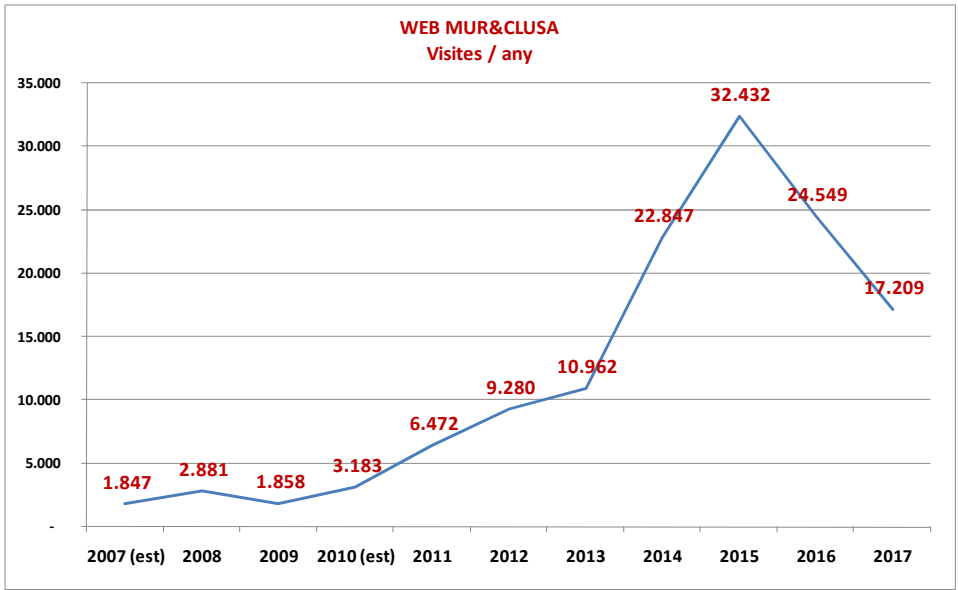

Summary by Month										
Month	Daily Avg				Monthly Totals					
	Hits	Files	Pages	Visits	Sites	KBytes	Visits	Pages	Files	Hits
Dec 2017	440	102	335	31	879	831491	985	10398	3173	13663
nov-17	535	145	396	52	854	893171	1570	11882	4366	16061
oct-17	250	163	117	61	1000	1011706	1893	3639	5056	7761
Sep 2017	170	131	47	31	781	853519	951	1412	3933	5112
Aug 2017	164	111	47	31	780	874218	987	1484	3448	5105
jul-17	283	180	89	40	773	722366	1261	2780	5587	8785
				42			7.647			
juny-17	184	93	92	34	746	511776	1044	2760	2804	5531
May 2017	1582	104	1487	50	798	630129	1570	46109	3230	49053
Apr 2017	850	78	792	53	773	395110	1595	23774	2345	25509
març-17	472	104	375	50	838	645513	1561	11629	3246	14647
febr-17	831	165	707	64	763	552884	1816	19822	4624	23287
Jan 2017	975	170	856	63	789	844839	1976	26548	5271	30251
Gener- Juny				53			9.562			
Totals				48			17.209			

Summary by Month										
2016										
Month	Daily Avg				Monthly Totals					
	Hits	Files	Pages	Visits	Sites	KBytes	Visits	Pages	Files	Hits
Dec 2016	202	152	73	44	718	958837	1364	2266	4722	6288
nov-16	207	136	80	45	734	833060	1377	2424	4098	6210
oct-16	801	121	693	63	840	871772	1958	21500	3780	24844
Sep 2016	771	102	689	70	681	1104478	2105	20689	3083	23135
Aug 2016	369	115	283	67	810	1515844	2095	8782	3576	11461
jul-16	357	159	215	79	1011	1637539	2452	6687	4957	11080
				63			11.351			
juny-16	316	175	137	71	1030	1630724	2134	4110	5259	9491
May 2016	216	127	101	50	883	1280104	1559	3140	3959	6705
Apr 2016	220	106	126	69	1011	994490	2077	3786	3186	6601
març-16	274	136	156	67	991	1022612	2102	4852	4235	8507
febr-16	329	228	133	98	860	1960710	2852	3860	6619	9560
Jan 2016	301	216	125	79	805	1641486	2474	3898	6696	9360
				72			13.198			
TOTAL 2016							24.549	-24%	2015 -2016	

Summary by Month										
2015										
Month	Daily Avg				Monthly Totals					
	Hits	Files	Pages	Visits	Sites	KBytes	Visits	Pages	Files	Hits
Dec 2015	256	170	132	80	904	1405007	2503	4115	5287	7966
nov-15	510	293	338	128	1145	1686341	3855	10164	8799	15311
oct-15	299	163	180	78	808	934290	2435	5608	5082	9292
Sep 2015	332	155	251	46	748	881722	1404	7549	4668	9984
Aug 2015	270	104	185	61	921	723735	1914	5752	3250	8378
jul-15	310	121	203	81	941	994792	2521	6306	3758	9625
juny-15	436	144	344	78	513	392625	1327	5851	2454	7421
maig-15	498	157	366	112	817	679919	3482	11372	4895	15459
Apr 2015	880	205	775	162	322	252364	1302	6204	1641	7040
març-15	689	552	553	169	1443	1271521	5.265	17168	17138	21373
febr-15	657	558	493	138	1639	1210798	3882	13807	15642	18415
Jan 2015	360	251	166	82	304	189097	2542	1330	2011	2883